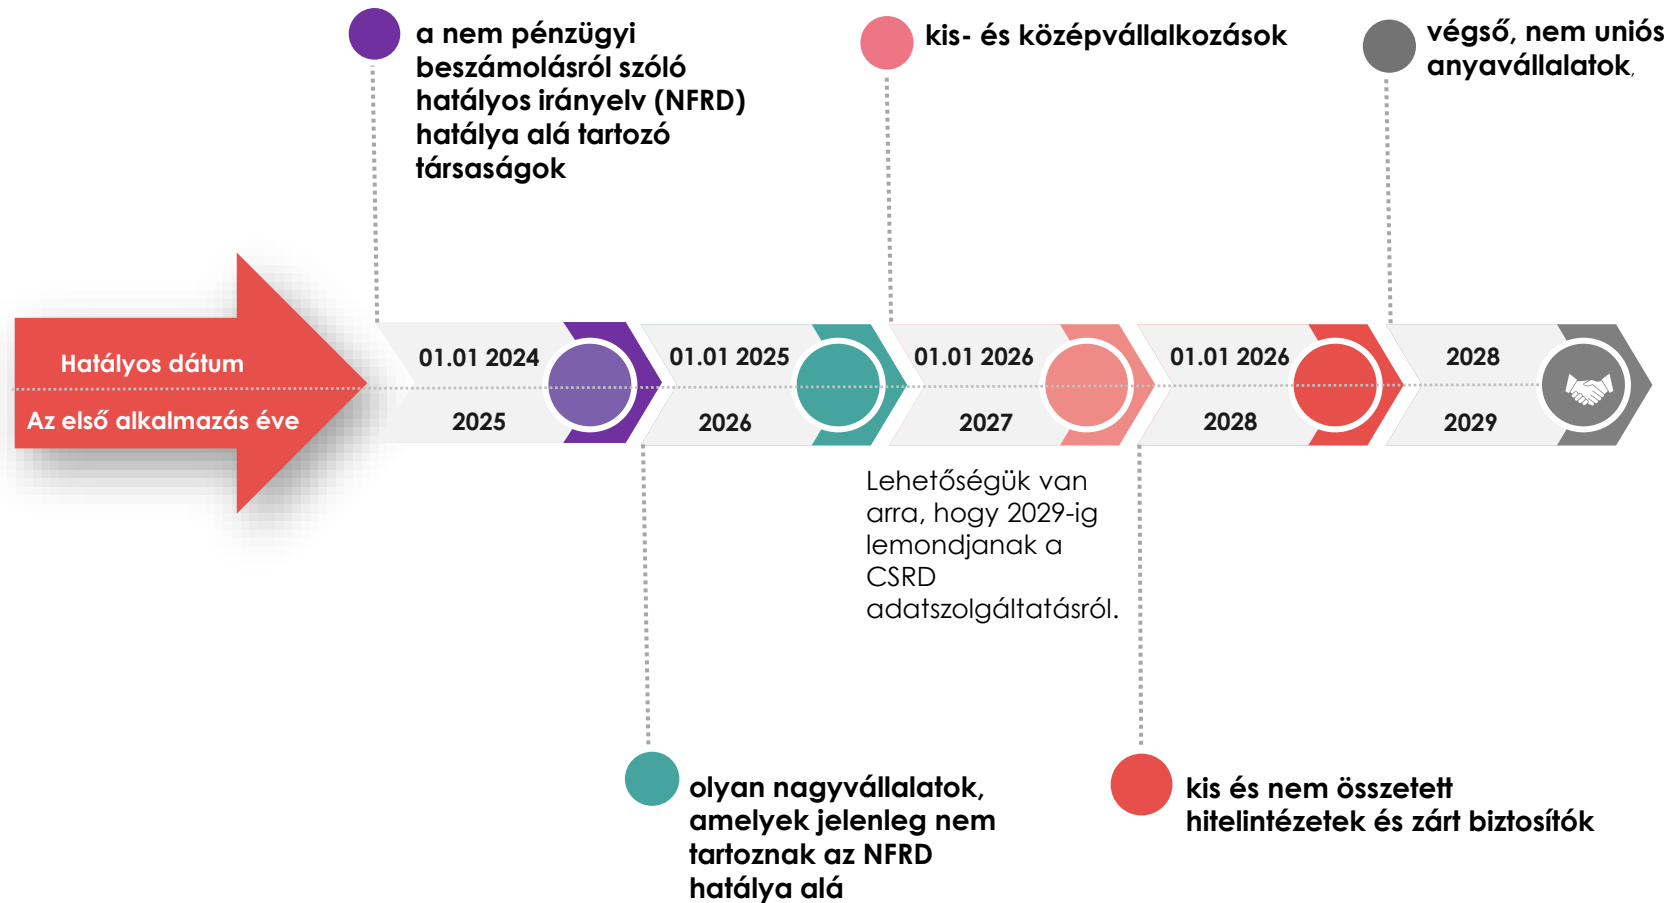

The background features a solid red color with several overlapping semi-circular shapes in various shades of red and dark red. These shapes are arranged in a way that creates a sense of depth and movement, with some appearing to be in front of others. The word "delaware" is centered in the middle of the image.

delaware

Fenntarthatóság

- Klímaváltozási stratégia
- Bioverzitás
- Vízhatékonyság
- Energiahatékonyság
- Karbon interzitás
- Környezetirányítási rendszer

- Esélyegyenlőség
- Egyesülési szabadság
- Egészség és biztonság
- Emberi jogok
- Ügyfél- és termékfelelősség
- Gyermekmunka

- Üzleti etika
- Megfelelés
- Testület függetlensége
- Vezetői javadalmazás
- Részvény demokrácia

Bevezetés idővonal

Roadmap

SDG

Sustainable
Development Goals

- Jó reputáció

ESG

Environment, Social
& Governance

- KPI mérés
- a minőségi és mennyiségi kockázatcsökkentés
- pénzügyi stabilitás

Reporting frameworks

- többszörös keretrendszer
- "fenntarthatósági pontszám"

EU regulations

- jogi keretrendszer
- objektív pontszám
- CSRD
- ESRD